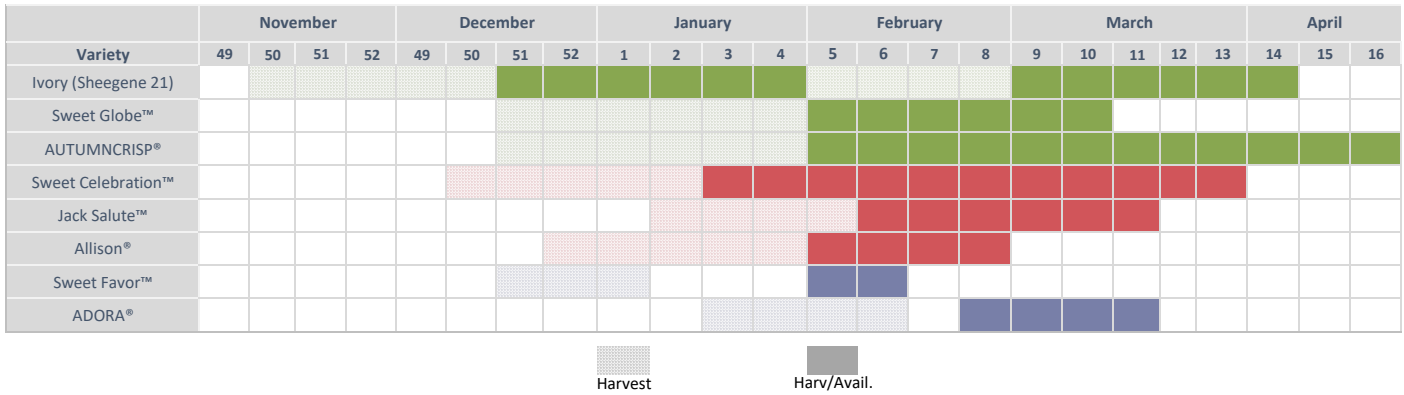

# Grape Harvest & USA Availability

## Variety Descriptions

# Vanguard Direct - Import Season

2024 - 2025

Peru Harvest - 2024/25																					
Variety	November				December				January					February				March			
	45	46	47	48	49	50	51	52	1	2	3	4	5	6	7	8	9	10	11	12	13
Ivory (Sheegene 21)		▼	▼	▼	▼	▼						▼	▼	▼	▼	▼	▼				
Sweet Globe™							▼	▼	▼	▼	▼	▼	▼								
AUTUMNCRISP®						▼	▼	▼	▼	▼	▼	▼	▼	▼	▼	▼	▼	▼	▼	▼	▼
Sweet Celebration™					▼	▼	▼	▼	▼	▼	▼	▼	▼	▼	▼	▼					
Jack Salute™								▼	▼	▼	▼	▼	▼	▼							
Allison®							▼	▼	▼	▼											
Sweet Favor™						▼	▼	▼													
ADORA®										▼	▼	▼	▼								

# Vanguard Direct - Import Season

2024 - 2025

U.S. Availability																					
	December				January				February				March				April				
Variety	49	50	51	52	1	2	3	4	5	6	7	8	9	10	11	12	13	14	15	16	17
Ivory (Sheegene 21)			▼	▼	▼	▼	▼						▼	▼	▼	▼	▼	▼			
Sweet Globe™									▼	▼	▼	▼	▼	▼							
AUTUMNCRISP®								▼	▼	▼	▼	▼	▼	▼	▼	▼	▼	▼	▼	▼	
Sweet Celebration™							▼	▼	▼	▼	▼	▼	▼	▼	▼	▼	▼				
Jack Salute™									▼	▼	▼	▼	▼	▼							
Allison®									▼	▼	▼	▼									
Sweet Favor™								▼	▼	▼											
ADORA®												▼	▼	▼	▼						